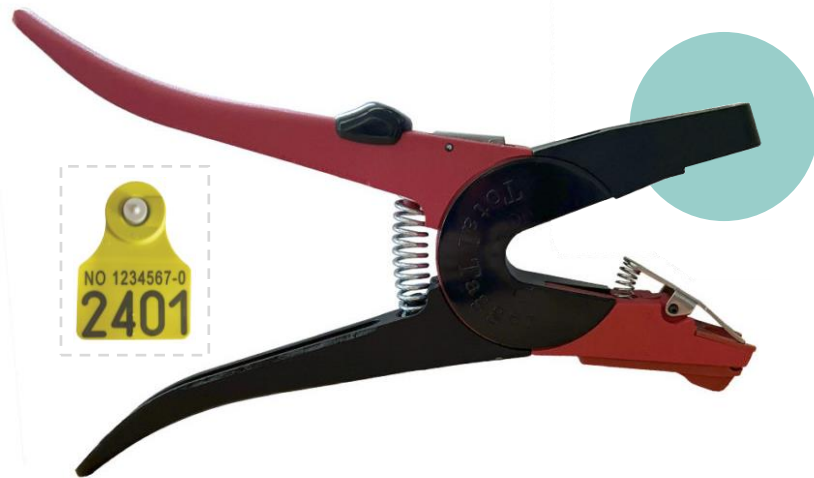

Til elektroniske og ikke-elektroniske OS ID-øremerker.

Combi Junior (ikke i salg)

Denne tanga er ikke i salg lenger, men kan brukes til dagens elektroniske og ikke-elektroniske OS ID-øremerker.

Combi Matic

Til elektroniske og ikke-elektroniske OS ID-øremerker.

Påsettingstang for elektronisk GS-merke

Har ikke påsettningsnål (se sirkel). Kan **ikke** brukes til vanlige øremerker, grønne GS-merker eller SenseHub-øremerker.

Påsettingstang for grønt, ikke-elektronisk GS-merke

Har ikke påsettningsnål (se sirkel). Kan **ikke** brukes til vanlige øremerker, elektroniske GS-merker eller SenseHub-øremerker.

Påsettingstang for SenseHub-øremerker

Har rød påsettningsnål (se sirkel). Kan **ikke** brukes til vanlige øremerker, elektroniske GS-merker eller grønne GS-merker.