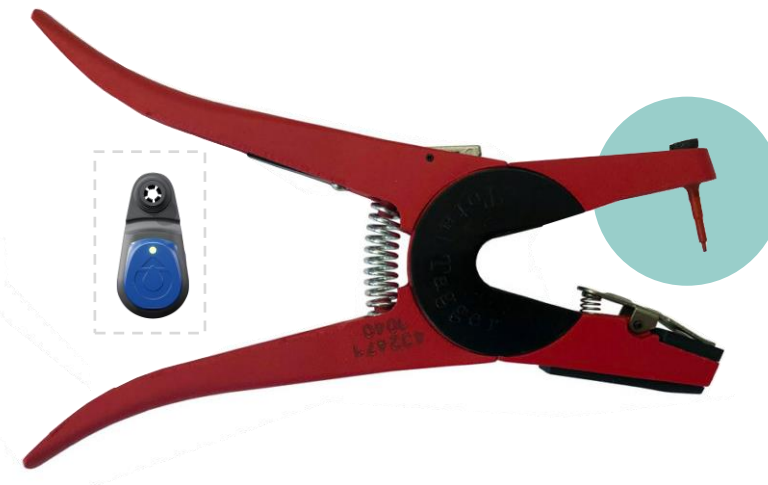

Til elektroniske og ikke-elektroniske OS ID-øremerker.

Combi Junior (ikke i salg)

Denne tanga er ikke i salg lenger, men kan brukes til dagens elektroniske og ikke-elektroniske OS ID-øremerker.

Combi Matic

Til elektroniske og ikke-elektroniske OS ID-øremerker.

Påsettingstang for elektronisk GS-merke

Har ikke påsettningsnål (se sirkel). Kan **ikke** brukes til vanlige øremerker, grønne GS-merker eller SenseHub-øremerker.

Påsettingstang for grønt, ikke-elektronisk GS-merke

Har ikke påsettningsnål (se sirkel). Kan **ikke** brukes til vanlige øremerker, elektroniske GS-merker eller SenseHub-øremerker.

Påsettingstang for SenseHub-øremerker

Har rød påsettningsnål (se sirkel). Kan **ikke** brukes til vanlige øremerker, elektroniske GS-merker eller grønne GS-merker.