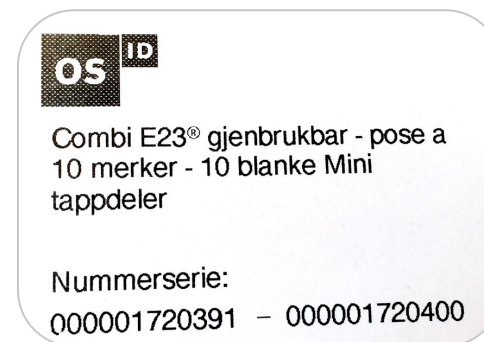

Det gjenbrukbare øremerket **Combi E23**

Det gjenbrukbare elektroniske øremerket Combi E23 kan benyttes i fôrings- og mjølkeautomater.

Forskjellig utstyr krever forskjellig registrering i utstyrets programvare.

Hvis det skal brukes 15 siffer, skal de tastes inn i denne rekkefølgen: Tre nuller (000) foran det 12-sifrede løpenummeret på øremerket.

På alle andre varianter bruker du det antall siffer fra løpenummeret som programvaren krever.

Hvis det for eksempel kreves 7 siffer, bruker du de sju **siste** sifrene i løpenummeret.

Merkeposens etikett