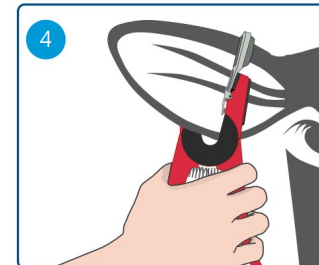

# SenseHub Ear Tag Flex V2

Hvis det oppstår irritasjon i sårhullet, kontakt veterinær for passende behandling.

Model: AMUT05  
IC:26436-AMUT05  
FCC ID:AMUT05

007 - AK0103

C27052

CE