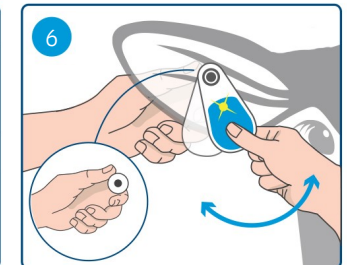

# SenseHub Ear Tag Flex V2

Hvis det oppstår irritasjon i sårhullet, kontakt veterinær for passende behandling.

Model: AMUT05  
IC:26436-AMUT05  
FCC ID:AMUT05

007 - AK0103

C27052

CE