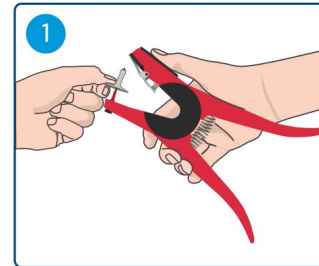

# SenseHub Ear Tag Flex V2

Hvis det oppstår irritasjon i sårhullet, kontakt veterinær for passende behandling.

Model: AMUT05  
IC:26436-AMUT05  
FCC ID:AMUT05

007 - AK0103

C27052

CE