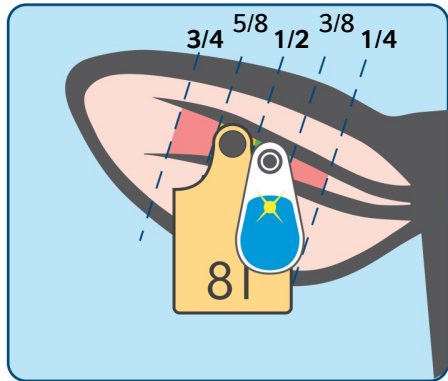

# SenseHub Ear Tag Flex V2

Hvis det oppstår irritasjon i sårhullet, kontakt veterinær for passende behandling.

Model: AMUT05  
IC:26436-AMUT05  
FCC ID:AMUT05

007 - AK0103

C27052

CE