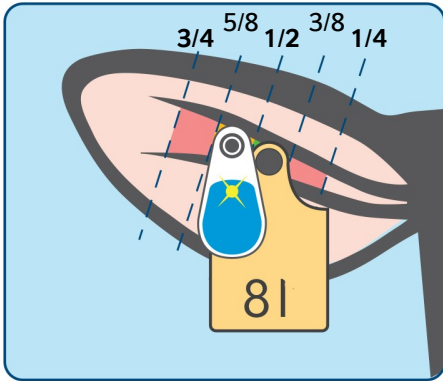

# SenseHub Ear Tag Flex V2

Hvis det oppstår irritasjon i sårhullet, kontakt veterinær for passende behandling.

Model: AMUT05  
IC:26436-AMUT05  
FCC ID:AMUT05

007 - AK0103

C27052

CE