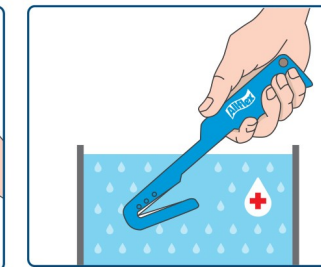

# SenseHub Ear Tag Flex V2

Hvis det oppstår irritasjon i sårhullet, kontakt veterinær for passende behandling.

Model: AMUT05  
IC:26436-AMUT05  
FCC ID:AMUT05

007 - AK0103

C27052

CE