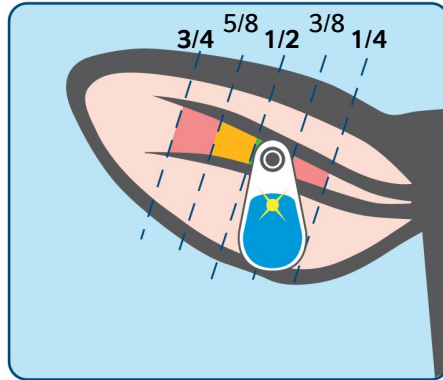

# SenseHub Ear Tag Flex V2

Hvis det oppstår irritasjon i sårhullet, kontakt veterinær for passende behandling.

Model: AMUT05  
IC:26436-AMUT05  
FCC ID:AMUT05

007 - AK0103

C27052

CE