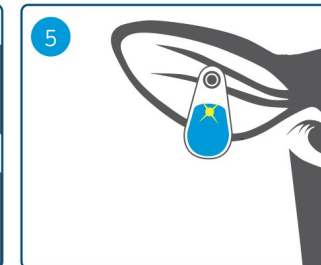

# SenseHub Ear Tag Flex V2

Hvis det oppstår irritasjon i sårhullet, kontakt veterinær for passende behandling.

Model: AMUT05  
IC:26436-AMUT05  
FCC ID:AMUT05

007 - AK0103

C27052

CE