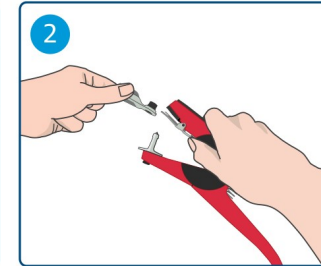

# SenseHub Ear Tag Flex V2

Hvis det oppstår irritasjon i sårhullet, kontakt veterinær for passende behandling.

Model: AMUT05  
IC:26436-AMUT05  
FCC ID:AMUT05

007 - AK0103

C27052

CE