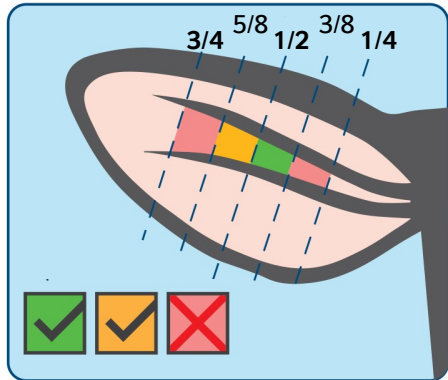

# SenseHub Ear Tag Flex V2

Hvis det oppstår irritasjon i sårhullet, kontakt veterinær for passende behandling.

Model: AMUT05  
IC:26436-AMUT05  
FCC ID:AMUT05

007 - AK0103

C27052

CE