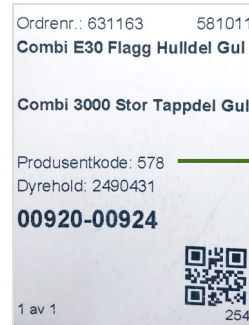

Bruk av det elektroniske øremerket Combi E30 Flagg i mjølkerobot

For dyr født fra 1. januar 2020

Når det elektroniske øremerket Combi E30 Flagg brukes i DeLaval VMS mjølkerobot, skal 15 siffer registreres.

De 15 sifrene består av (i denne rekkefølgen):

- 3 siffer produsentkode
- 8 siffer; dvs. 7-sifret dyreholds-ID + 0
- 4 siffer av individnummeret

3-sifret
produsentkode

Produsentkode (3 siffer) finner du på merkeposens etikett.

Dyreholds-ID (7 siffer) og individnummer (0 + 4 siffer) er preget på øremerket.

8 siffer;
7-sifret dyreholds-ID + 0

4 siffer av
individnummeret

For dyr født til og med 31. desember 2019

Når det elektroniske øremerket Combi E30 Flagg brukes i DeLaval VMS mjølkerobot, skal 15 siffer registreres.