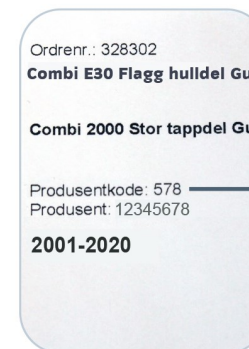

Bruk av det elektroniske øremerket Combi E30 Flagg i mjølkerobot

For dyr født fra 1. januar 2020

Når det elektroniske øremerket Combi E30 Flagg brukes i DeLaval VMS mjølkerobot, skal 15 siffer registreres.

De 15 sifrene består av (i denne rekkefølgen):

- 3 siffer produsentkode
- 8 siffer; dvs. 7-sifret dyreholds-ID + 0
- 4 siffer av individnummeret

3-sifret
produsentkode

Produsentkode (3 siffer) finner du på merkeposens etikett.

Dyreholds-ID (7 siffer) og individnummer (0 + 4 siffer) er preget på øremerket.

8 siffer;
7-sifret dyreholds-ID + 0

4 siffer av
individnummeret

For dyr født til og med 31. desember 2019

Når det elektroniske øremerket Combi E30 Flagg brukes i DeLaval VMS mjølkerobot, skal 15 siffer registreres.

De 15 sifrene består av (i denne rekkefølgen):

- 3 siffer produsentkode
- 8 siffer produsentnummer
- 4 siffer individnummer

3-sifret
produsentkode

Produsentkode (3 siffer) finner du på merkeposens etikett.